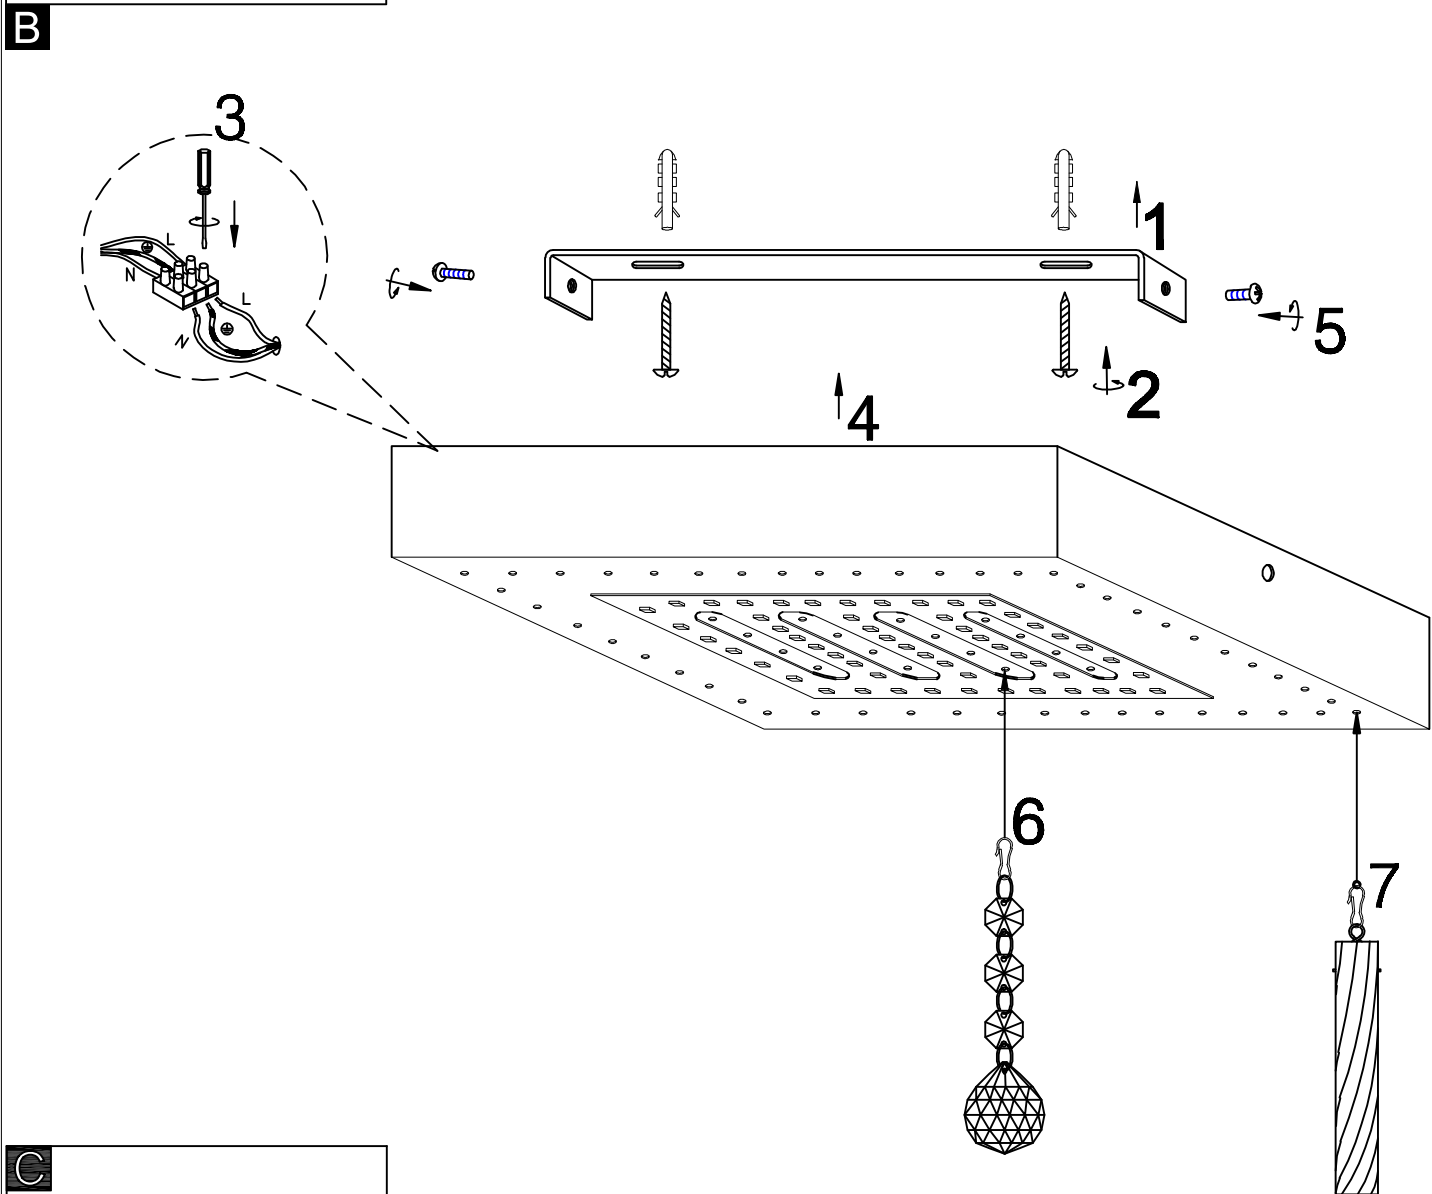

GLOBO

LIGHTING

68396-12

GLOBO Handels GmbH
St. Peter 38
A-9184 St. Jakob/Rosental
www.globo-lighting.com

DE**Lichtquelle:**

Die Lichtquelle ist nicht tauschbar, weil sie konstruktionsbedingt fest mit dem umgebenden Produkt verbunden ist.